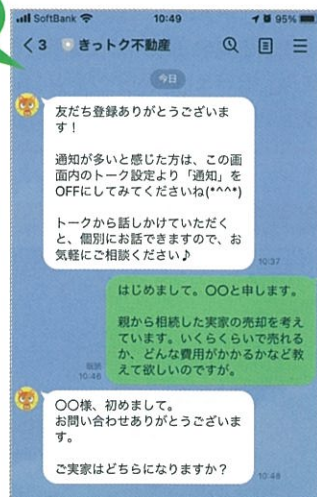

## 【LINEでのご相談方法】

② ホーム画面からココをタッチ

① LINEをひらく

QRコードの場合  
下記掲載のQRコードを  
読み込んでください。

検索の場合  
@mt1051x  
で検索してください。

③ 追加

④ トークからお気軽にご相談ください。

最初にお名前を  
教えてネ♪