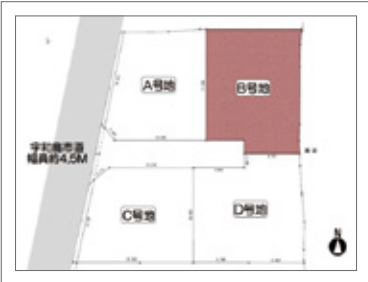

売土地

宇和島市三間町務田

B号地 840万円

Point
建築条件なし!
道の駅みま
まで約200m!

**D号地(278.64㎡)も
売出中!**

- 【用途地域】無指定
- 【面積】277.70㎡(84.00坪) 公簿
- 【私道面積】102.00㎡(共有持分1/4)
- 【地目】宅地 【建ぺい率】70%
- 【容積率】200% 【現況】更地
- 【引渡条件】相談
- 【接道】南側私道に6.0m接道(幅員4.3m)
- 【交通】宇和島バス:務田公民館前バス停まで徒歩4分
- 【校区】三間小学校・三間中学校