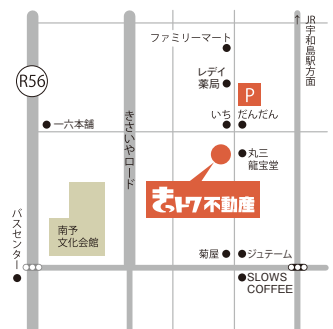

0895-28-6638

8:30~17:30(日・祝休)担当:坂本

1932年創業 株)コーノ・ディレクション 愛媛県宇和島市中央町2-3-24

売土地

宇和島市三間町務田

B号地 840万円

Point
建築条件なし!
道の駅みま
まで約200m!

**D号地(278.64㎡)も
売出中!**