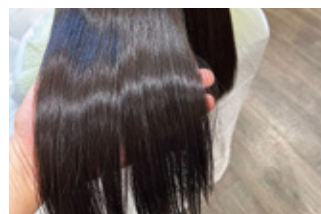

Hair Design Feliz フェリス

Tel.0895-27-2950

次世代トリートメントトステア!

Information 【インフォメーション】

- ●次世代の髪質改善トステア!
  シルク架け橋で憧れの美髪に
- ●ストロークカット…¥4,000
- ●中高生カット……………¥2,500
- ●パーマ(S・B・C込)…¥9,000~
- ●カラー(S・B込)……………¥6,000~
- ●リペア(S・B・C込)…¥16,000~

宇和島市寄松甲509-3
休/月曜日
営/10:00~19:00(時間外応相談)

Instagram

Map