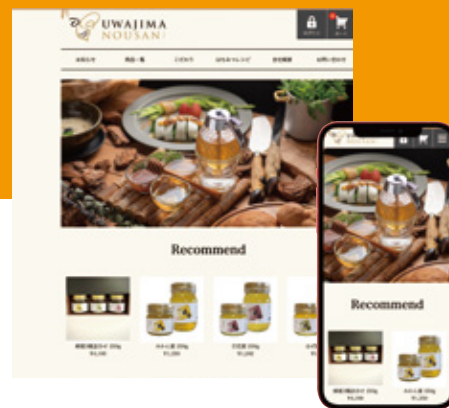

このマークの付いた店舗につきましては別ページに掲載のクーポンを切り取ってご利用いただけます。

クーポンあり!

唐草

Tel.070-3790-0403

感謝御礼!4月3日で6周年!
唐草は7年目に突入!

Information【インフォメーション】

- ●アサヒビール認定SSランクです。
- ●お刺身の盛り合わせが1番人気!
- ●飲み放題コース(2時間) ¥5,500~
  飲み放題もアサヒスーパードライです。
- ●媛っこ地鶏
  タタキ、手羽唐、鳥皮ボン酢、肝刺身
- ●全室個室、長いカウンター席あり

宇和島市新町1-10-10 2F
休/不定休
営/18:00~22:30(LO22:00)

Instagram

Map

クーポンあり!

たけまる

Tel.0895-25-5551

宴会は
飲み放題コースで決まり!

Information【インフォメーション】

- ●2時間飲み放題コース
  .....¥5,000~
  肉料理・魚料理・鍋の中からメインを2つ選択
  (30分延長 +¥500)
- ●飲み放題延長30分 お一人様¥500
- ●カウンター、個室(6名様・8名様
  最大15名様)あり

宇和島市新町1-2-28
休/日曜日
営/18:00~24:00(LO23:00)

Instagram

Map

クーポンあり!

酒・料理 京

Tel.0895-65-9090

お料理おまかせコース(2時間飲み放題付き) ¥5,000~

Information【インフォメーション】

- ●和洋折衷おまかせコース(2時間飲み放題)
  .....¥5,000・¥6,000・¥7,000
  ※掲載写真は¥5,000コース
  ※前日までの要予約 ※2名様より承ります。
- ●掘りごたつ16名 テーブル14名
  20名以上のコースで貸切もOK!
- ●ランチタイムも好評営業中!

宇和島市中央町2-3-13
休/不定休
営/11:30~13:30
(LO13:00)
18:00~LAST

Instagram

Map

肉専科 しんみや

Tel.0894-62-2877

期間限定!肉屋の夜御膳スタート!(平日限定)

Information【インフォメーション】

- ●肉屋の焼肉御膳.....¥1,980(税別)
- ●セブン焼肉御膳.....¥2,380(税別)
- ●熟成リブロースステーキ御膳
  .....¥2,380(税別)
- ●食べ飲み放題コースも好評!

西予市宇和町稲生35
休/火(ランチのみ)・水曜日
(祝祭日、繁忙期は除く)
営/11:00~15:00
17:00~22:00

Web Taku

Map

ホームページ制作 承ります!

ブランディング・カート・ブログ
タブレット・スマートフォン対応

ホームページは情報発信に欠かせない存在です。
ご自身で更新でき、情報鮮度の高いサイトをWordpressで制作いたします。

その他、便利でお得な定額制(サブスク)
ホームページも承ります! 詳しくはコチラ→

株)コーノ・ディレクション ☎0895-22-1008