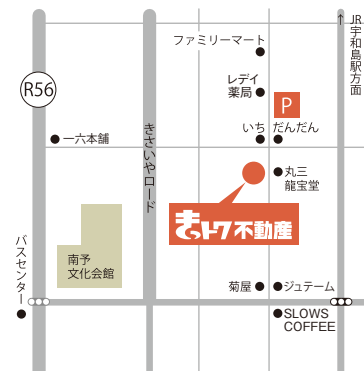

広告部門があるので、自社で発行している広告や、
SNS・HPなどを使って、広く物件を広告できます!
もちろん無料です。

HP

アクセス
MAP

KITTOKU REAL ESTATE きttok不動産

全日本不動産協会会員 宅地建物取引業・愛媛県知事(2)5369号
1932年創業 株)コーノ・ディレクション 愛媛県宇和島市
中央町2-3-24

保険のこと、
お金のこと、健康のこと

相談するなら

保険ウェルネスへ